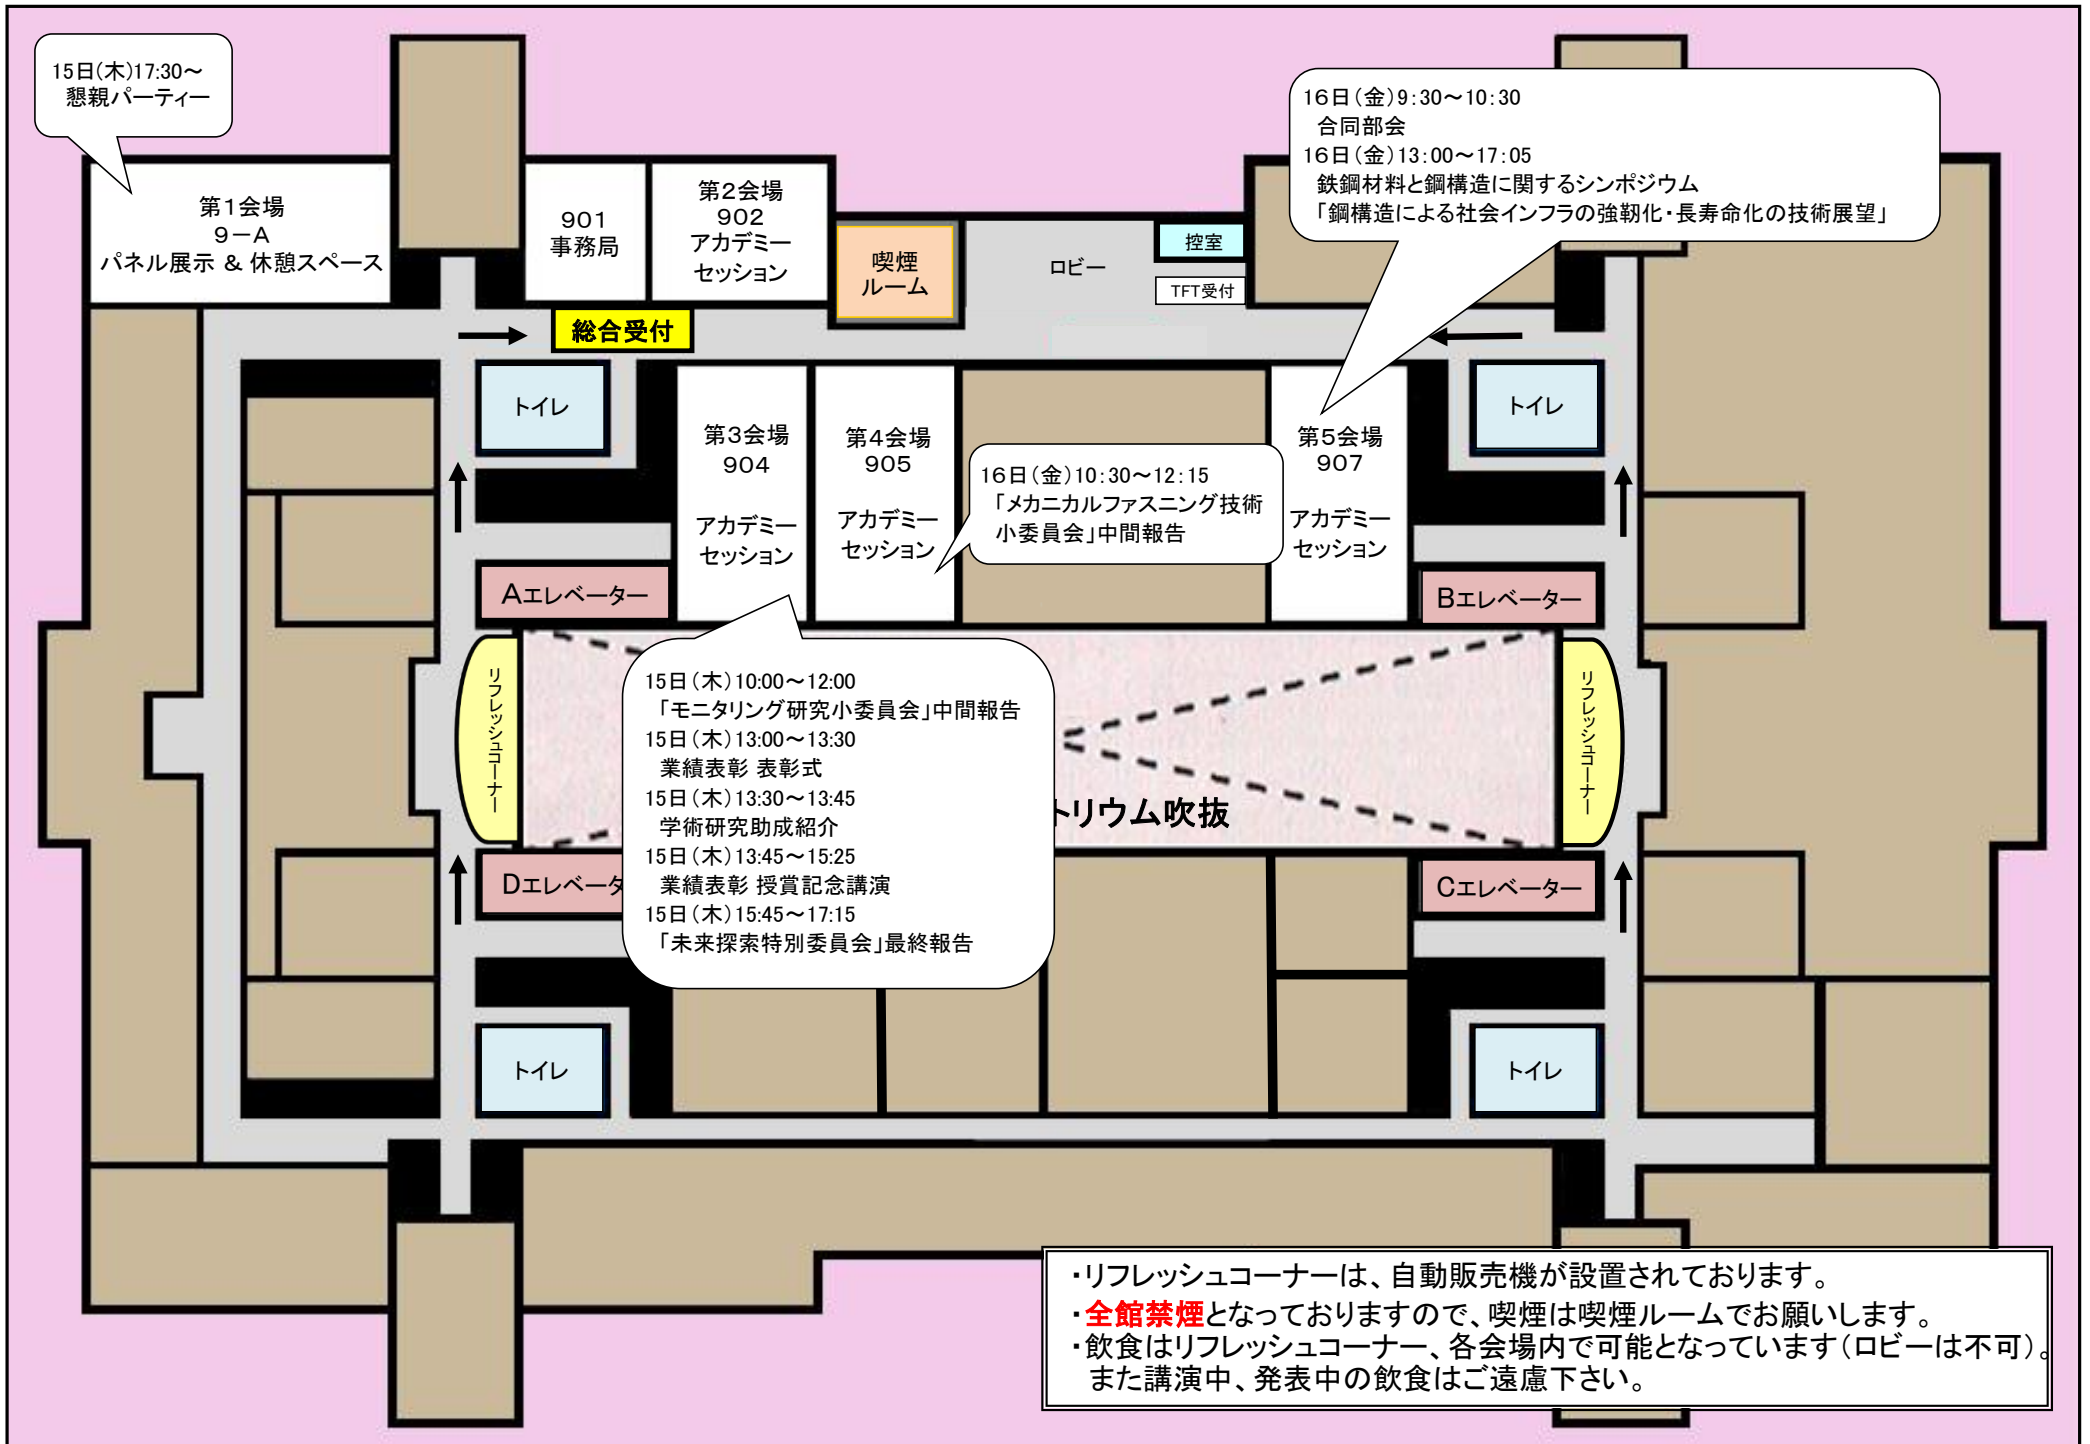

鋼構造シンポジウム2018 会場案内図(東京ファッションタウンビル9階)

・リフレッシュコーナーは、自動販売機が設置されております。
 ・**全館禁煙**となっておりますので、喫煙は喫煙ルームでお願いします。
 ・飲食はリフレッシュコーナー、各会場内で可能となっております(ロビーは不可)。また講演中、発表中の飲食はご遠慮下さい。