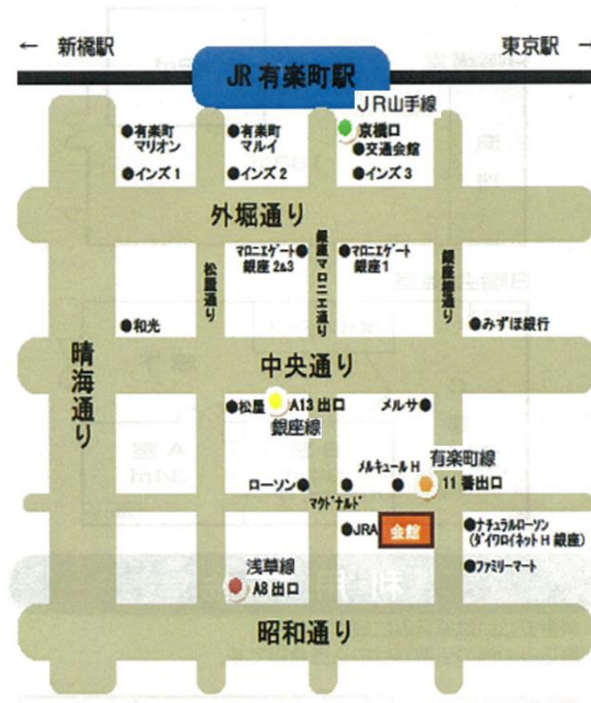

2021年度鋼構造技術者育成講習会

東京都中小企業会館

住所： 東京都中央区銀座 2-10-18

URL: <https://www.tokyo-kosha.or.jp/kosha/office/chusho.html>

T E L : 03-3542-0121

交通アクセス：● 東京メトロ有楽町線「銀座一丁目駅」11出口徒歩1分

● 東京メトロ銀座線「銀座駅」A13出口徒歩7分

● 都営浅草線「東銀座駅」A8出口徒歩5分

● J R 山手線「有楽町駅」京橋口徒歩10分

講習会会場：9階講堂

場所等詳細は、上記のURLでもご確認いただけます。